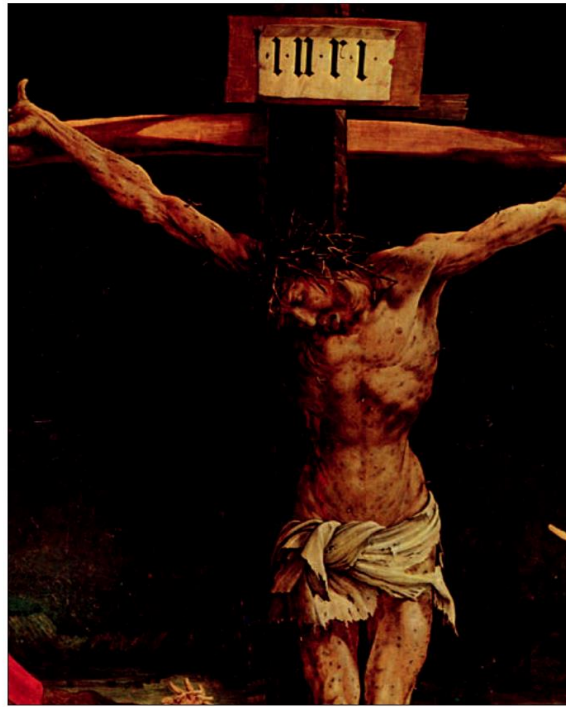

*Ikone „Christus der Erbarmen“*

*Matthias Grünewald, Kreuzigung  
(Detail aus dem Isenheimer Altar)*

*Rembrandt, Jesus*

*Iwan Kramskoj, Jesus in der Wüste*

*Barmherziger Jesus, gemalt nach den Visionen  
der Schwester  
Faustina Kowalska*

*Unbekannter Künstler, Black Jesus*

*pixabay.com*

*pixabay.com*