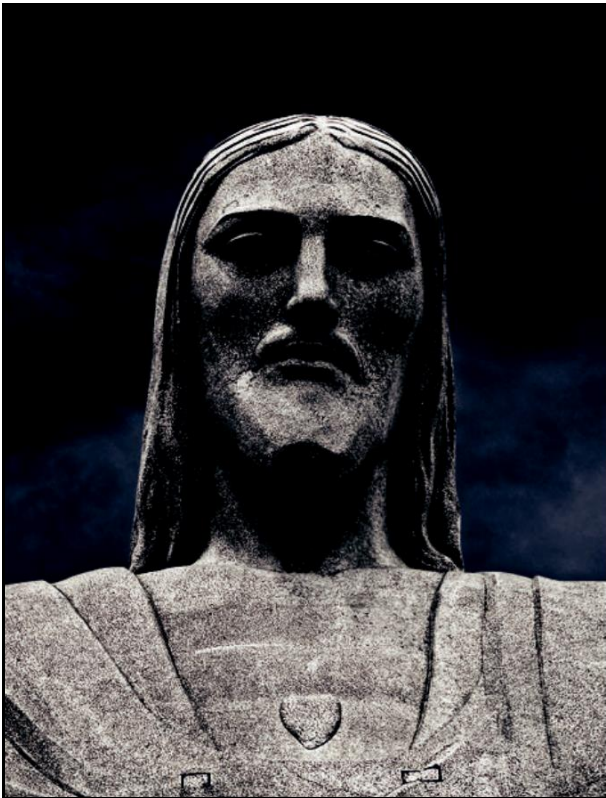

*Ikone „Christus der Erbarmen“*

*Matthias Grünewald, Kreuzigung  
(Detail aus dem Isenheimer Altar)*

*Rembrandt, Jesus*

*Iwan Kramskoj, Jesus in der Wüste*

*Barmherziger Jesus, gemalt nach den Visionen  
der Schwester  
Faustina Kowalska*

*Unbekannter Künstler, Black Jesus*

*pixabay.com*

*pixabay.com*