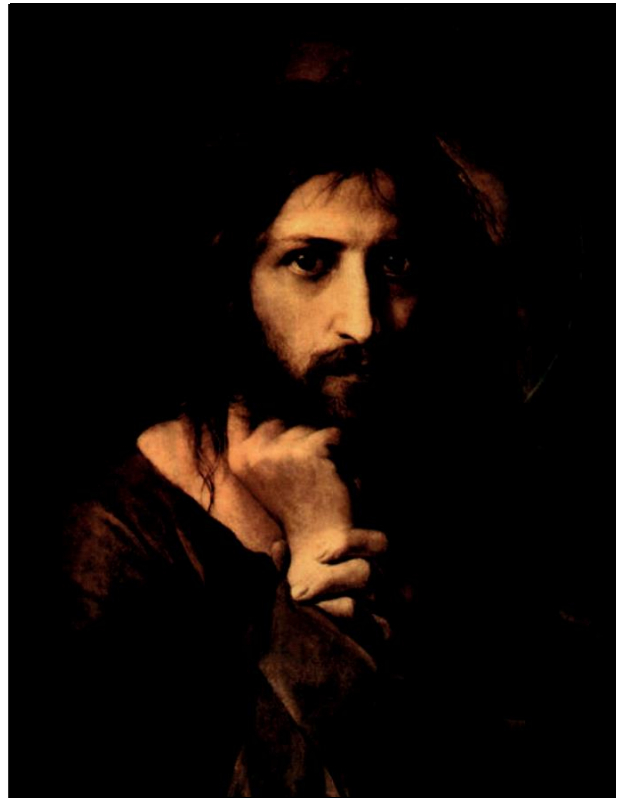

*Ikone „Christus der Erbarmen“*

*Matthias Grünewald, Kreuzigung  
(Detail aus dem Isenheimer Altar)*

*Rembrandt, Jesus*

*Iwan Kramskoj, Jesus in der Wüste*

*Barmherziger Jesus, gemalt nach den Visionen  
der Schwester  
Faustina Kowalska*

*Unbekannter Künstler, Black Jesus*

*pixabay.com*

*pixabay.com*