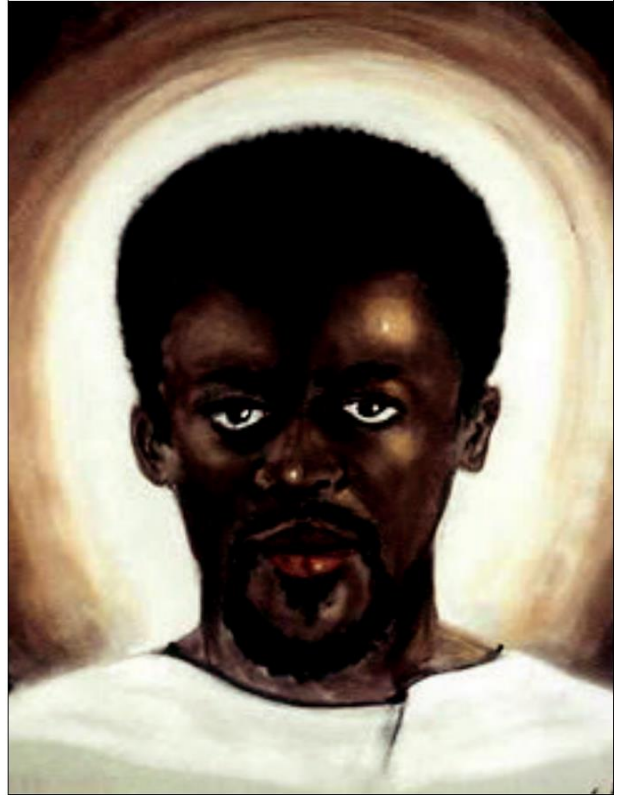

*Ikone „Christus der Erbarmen“*

*Matthias Grünewald, Kreuzigung  
(Detail aus dem Isenheimer Altar)*

*Rembrandt, Jesus*

*Iwan Kramskoj, Jesus in der Wüste*

*Barmherziger Jesus, gemalt nach den Visionen  
der Schwester  
Faustina Kowalska*

*Unbekannter Künstler, Black Jesus*

*pixabay.com*

*pixabay.com*